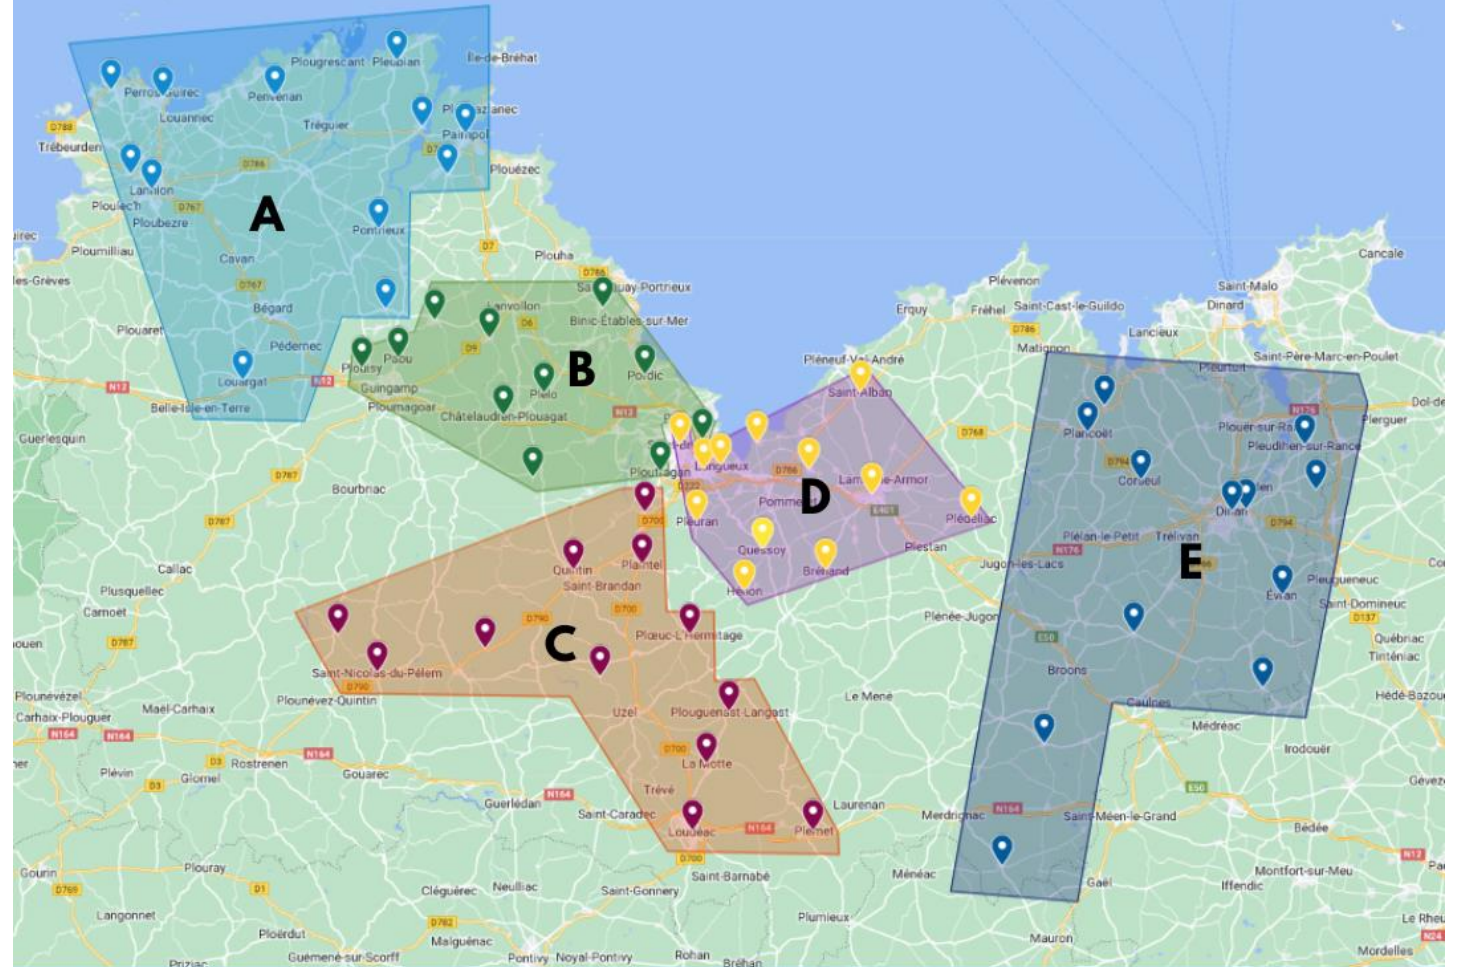

Comité de Direction

Mercredi 26 juin 2024

DISTRICT 1

Proposition
de groupes
D1

Proposition des groupes de D1 - A

| N equipe | Equipes |
|----------|---------------------------|
| 1 | LANNION SERVEL AS 1 |
| 1 | LEZARDRIEUX US TRIEUX 1 |
| 1 | LOUARGAT AS 1 |
| 1 | PENVENAN JA 1 |
| 1 | PLEUBIAN PLEUMEUR AS 1 |
| 1 | PLOURIVO AV DU GOELO 1 |
| 1 | SQUIFFIEC TREGONNEAU US 1 |
| 1 | TREGASTEL CS 1 |
| 2 | PAIMPOL STADE FC 2 |
| 2 | PERROS LOUANNEC US 2 |
| 2 | PONTRIEUX ENT DU TR. FC 2 |
| 3 | LANNION FC 3 |

Proposition des groupes de D1 - B

| N equipe | Equipes |
|----------|------------------------------|
| 1 | BOQUEHO ET. L |
| 1 | GOUDELIN US 1 |
| 1 | PABU AS 1 |
| 1 | PLELO AS 1 |
| 1 | PLOUAGAT CHATE LANRODEC FC 1 |
| 1 | PLOUFRAGAN ASSH 1 |
| 1 | PLOUISY US 1 |
| 1 | POMMERIT LE MERZER ES 1 |
| 1 | SAINT QUAY GOELO FC 1 |
| 2 | PORDIC BINIC FC 2 |
| 3 | SAINT BRIEUC COBSP 3 |
| 3 | SAINT BRIEUC GINGLIN AS 3 |