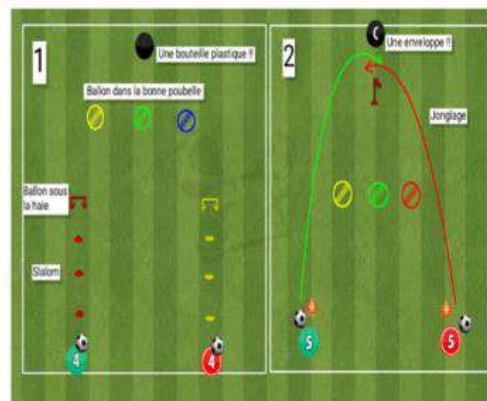

### Détail de l'action:

Les joueurs sont répartis en 2 équipes. L'éducateur annonce un produit, un déchet qu'il faut trier dans la poubelle correspondant (Vert/jaune/bleu/rouge)

- 1) Les joueurs réalisent un circuit technique et le premier à placer son ballon dans la bonne poubelle remporte le point.
- 2) Les joueurs réalisent une course (conduite de balle ou jongle) et le premier à placer le ballon dans la bonne poubelle marque le point.